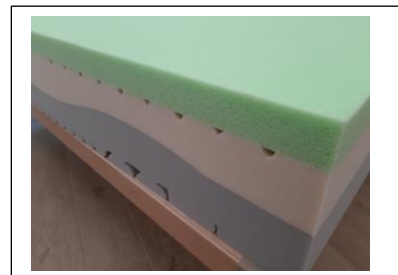

LILYPUR

<u>ALTEZZA</u>	<u>LASTRA 23 CM</u>
<u>ALTEZZA STRATI</u>	<u>5+8+10</u>
<u>ZONE</u>	SPECIFICO PER PROBLEMI ZONA SPALLE .LOMBARE.CERVICALE
<u>ALTEZZA MATERASSO FINITO</u>	<u>24 CM C.CA</u>

COMPOSIZIONE MATERIALI:

5.0 CM PURO 35 PRT 2.5 TS- VERDE

8.0 CM WATERLILY 45 PRT 3,8 BEIGE CHIARO

10 CM HELYOCEL 32 PRT 3.2 GRIGIO

SISTEMA AD ONDA + TRAFILATURA AMMORTIZZATA ZONA SPALLE SPINTA IN ZONA LOMBARE

COVER DI RIVESTIMENTO:

COVER SFODERABILE SU 4 LATI LAVABILE A 30/40 ° C CENTRIFUGABILE

TESSUTO A SCELTA : BAMBOO ,ALOE SILVER TRAMA COTONE SOIA .COT

IMBOTTITURA : A SCELTA LANA /COTONE O TUTTO COTONE

TELINA CON CERNIERA PROTEGGI SCOCCA : COTONE

Materasso prodotto con espansi ricercati e di alta qualità

composto con materiali all'avanguardia quali espansi: PUR-0 E WATERLILY